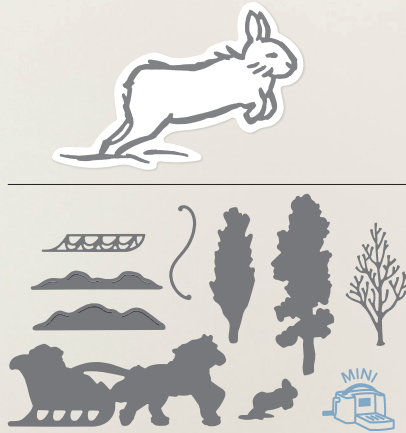

STEMPELSET AUF DEM PFERDESCHLITTEN
162123 | 29,00 € | £22.00
10 Klarsichtstempel • EN | FR | DE

ABBILDUNG IN 100 %

STANZFORMEN AUF DEM PFERDESCHLITTEN
162125 | 42,00 € | £32.00
9 Stanzformen. Größte Form: 4-13/16" x 2-1/16" (10,6 x 5,2 cm)

①

PRODUKTTREIHEN-KOLLEKTION SCHLITTENFAHRT IM SCHNEE
162132 | 88,75 € | £67.75 • EN | FR | DE

Die Produktreihen-Kollektion Schlittenfahrt im Schnee enthält:

- Produktpaket Auf dem Pferdeschlitten 10% SPAREN IM PAKET
- Designerpapier 6" x 6" (15,2 x 15,2 cm) Schlittenfahrt im Schnee
- Selbstklebende Schneeflocken-Vielfalt